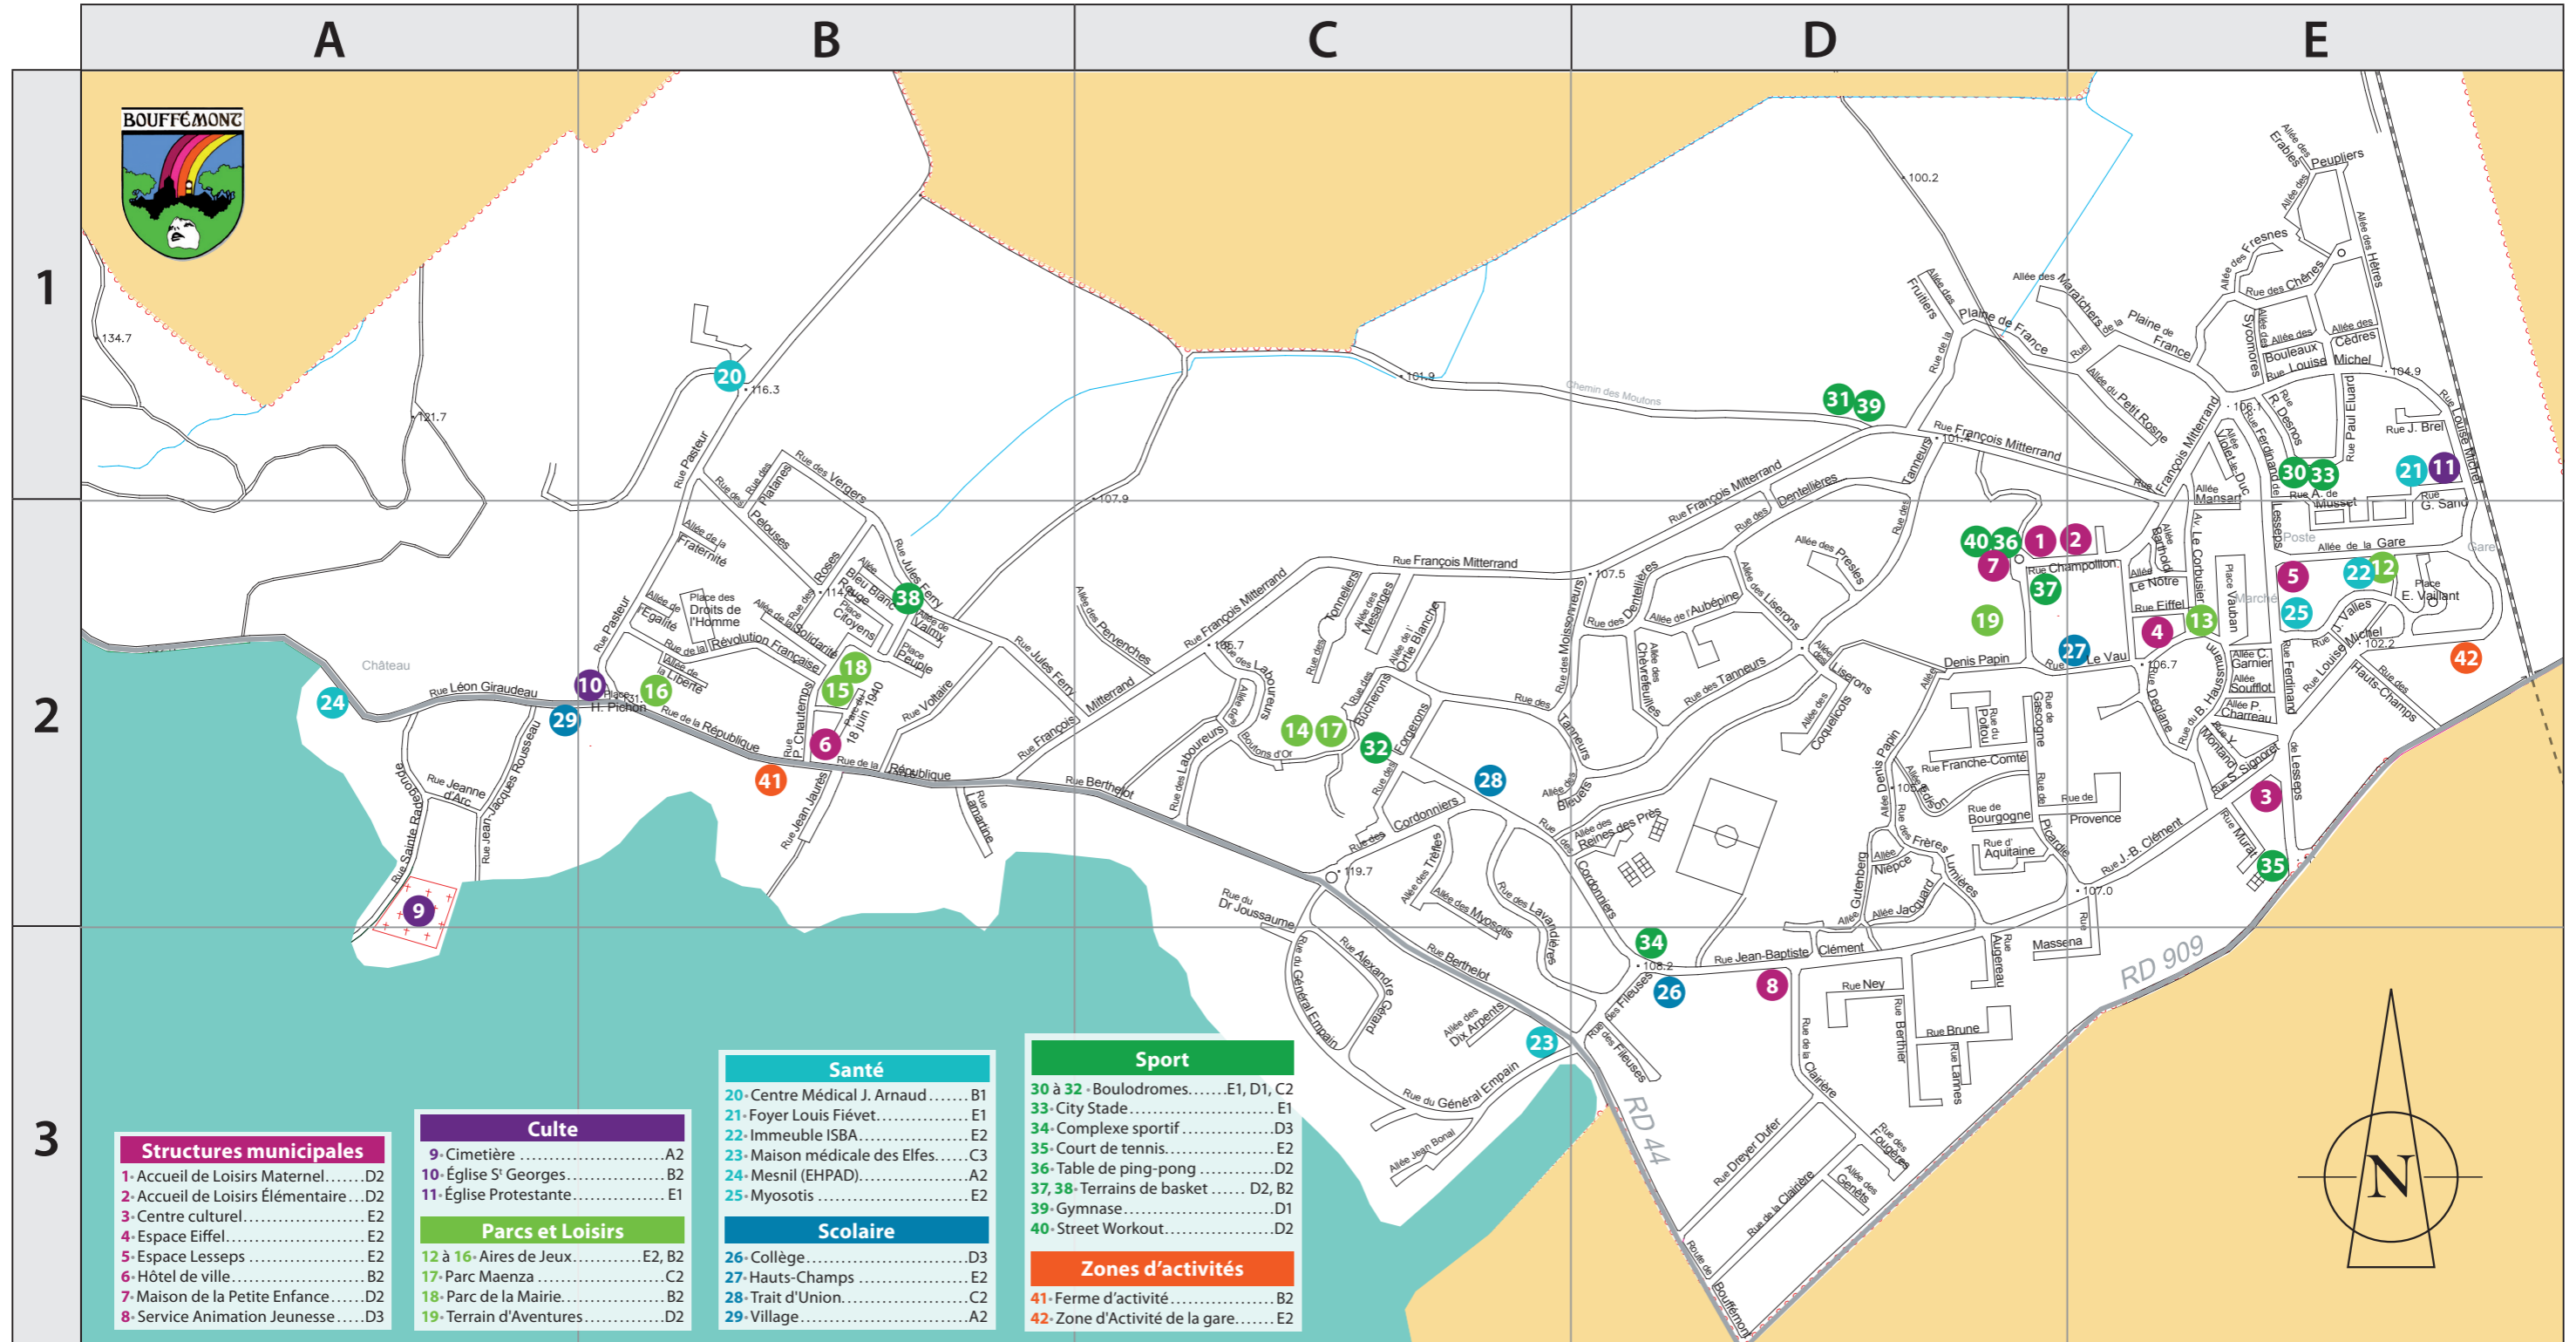

Vous êtes à BOUFFÉMONT

INDEX DES RUES

- 0-9** 18 Juin 1940 (Parc du)..... B2
- A** Alexandre Gérard (rue)..... C3
 Alfred de Musset (rue)..... E1, E2
 Aquitaine (rue d')..... D2
 Aubépine (Allée de l')..... D2
 Augereau (rue)..... D3
- B** Baron Haussmann (Rue du)..... E2
 Bartholdi (Allée)..... E2
 Berthelot (Rue)..... B2, C2, C3
 Berthier (Rue)..... D3
 Bleu Blanc Rouge (Allée)..... B2
 Bleuets (Allée des)..... C2, D2
 Bouffémont (Route de)..... D3
 Bouleaux (Allée des)..... E1
 Bourgogne (Rue de)..... D2

- Boutons d'or (Allée des)..... C2
 Brune (Rue)..... D3
 Bûcherons (Rue des)..... C2
- C** Cèdres (Allée des)..... E1
 Champollion (Rue)..... D2, E2
 Charles Garnier (Allée)..... E2
 Chênes (Rue des)..... E1
 Chèvrefeuilles (Allée des)..... D2
 Citoyens (Place des)..... B2
 Clairière (Rue de la)..... D3
 Coquelicots (Allée des)..... D2
 Cordonniers (Rue des)..... C2, D2, D3
- D** Denis Papin (Allée)..... D2
 Deglane (Rue)..... E2
 Dentellères (Rue des)..... D1, D2
 Dix Arpents (Allée des)..... C3

- Fresnes (Allée des)..... E1
 Fruitières (Allée des)..... D1
- G** Gare (Allée de la)..... E2
 Gascogne (Rue de)..... D2
 Général Empain (Rue du)..... C3
 Genêts (Allée des)..... D3
 George Sand (Rue)..... E1, E2
 Gutenberg (Allée)..... D3, D2
- H** Hauts-champs (Rue des)..... E2
 Henri Pichon (Place)..... B2
 Hêtres (Allée des)..... E1
- J** Jacquard (Allée)..... D2
 Jacques Brel (Rue)..... E1
 Jean-Baptiste Clément (Rue)..... D3 à E2
 Jean Bonal (Allée)..... C3

- Pervenches (Allée des)..... C2
 Petit Rosne (Allée du)..... E1
 Peuple (Place du)..... B2
 Peupliers (Allée des)..... E1
 Picardie (Rue de)..... D2
 Pierre Charreau (Allée)..... E2
 Plaine de France (Rue de la)..... D1, E1
 Platanes (Rue des)..... B2, B1
 Poitou (Rue du)..... D2
 Presles (Allée des)..... D2
 Provence (Rue de)..... D2, E2
- R** Robert Desnos (Rue)..... E1
 Reines des prés (Allée des)..... D2
 République (Rue de la)..... B2
 Révolution Française (Rue de la)..... B2
 Roses (Rue des)..... B2