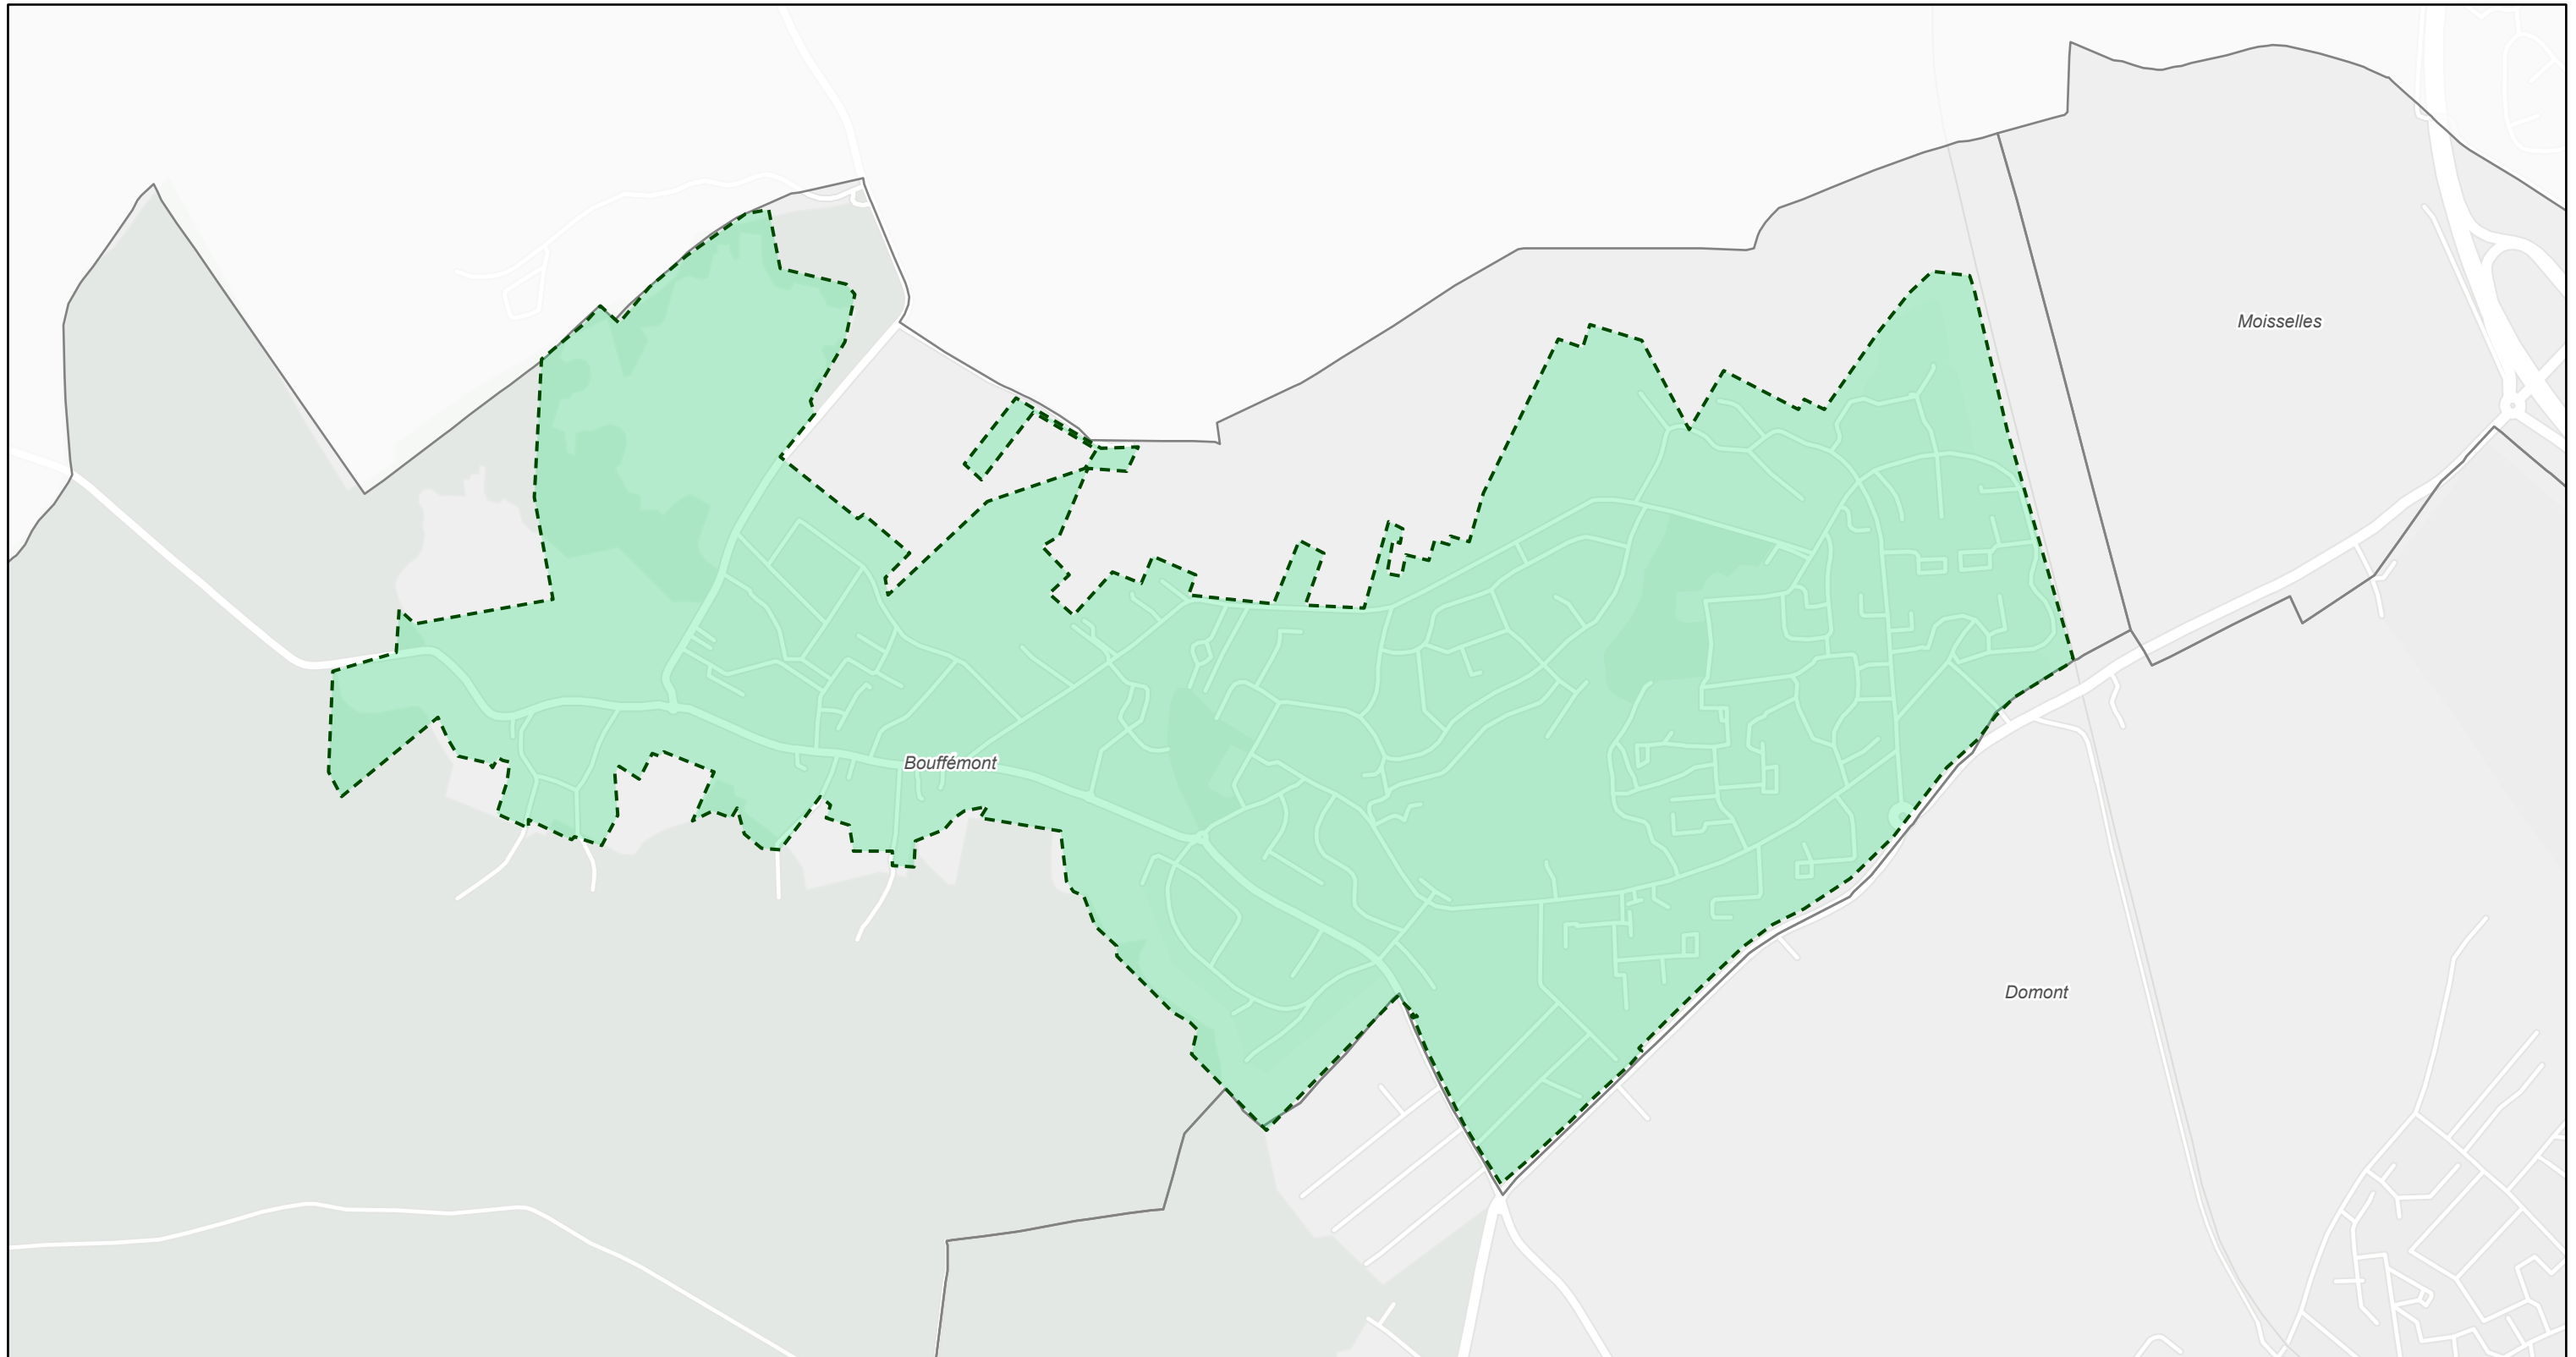

# Cartographie ENR - Géothermie de surface

24/11/2023 12:27:16

 ZAENR : Géothermie de surface

1:13,759

Esri Community Maps Contributors, Esri, HERE, Garmin, Foursquare, GeoTechnologies, Inc, METI/NASA, USGS