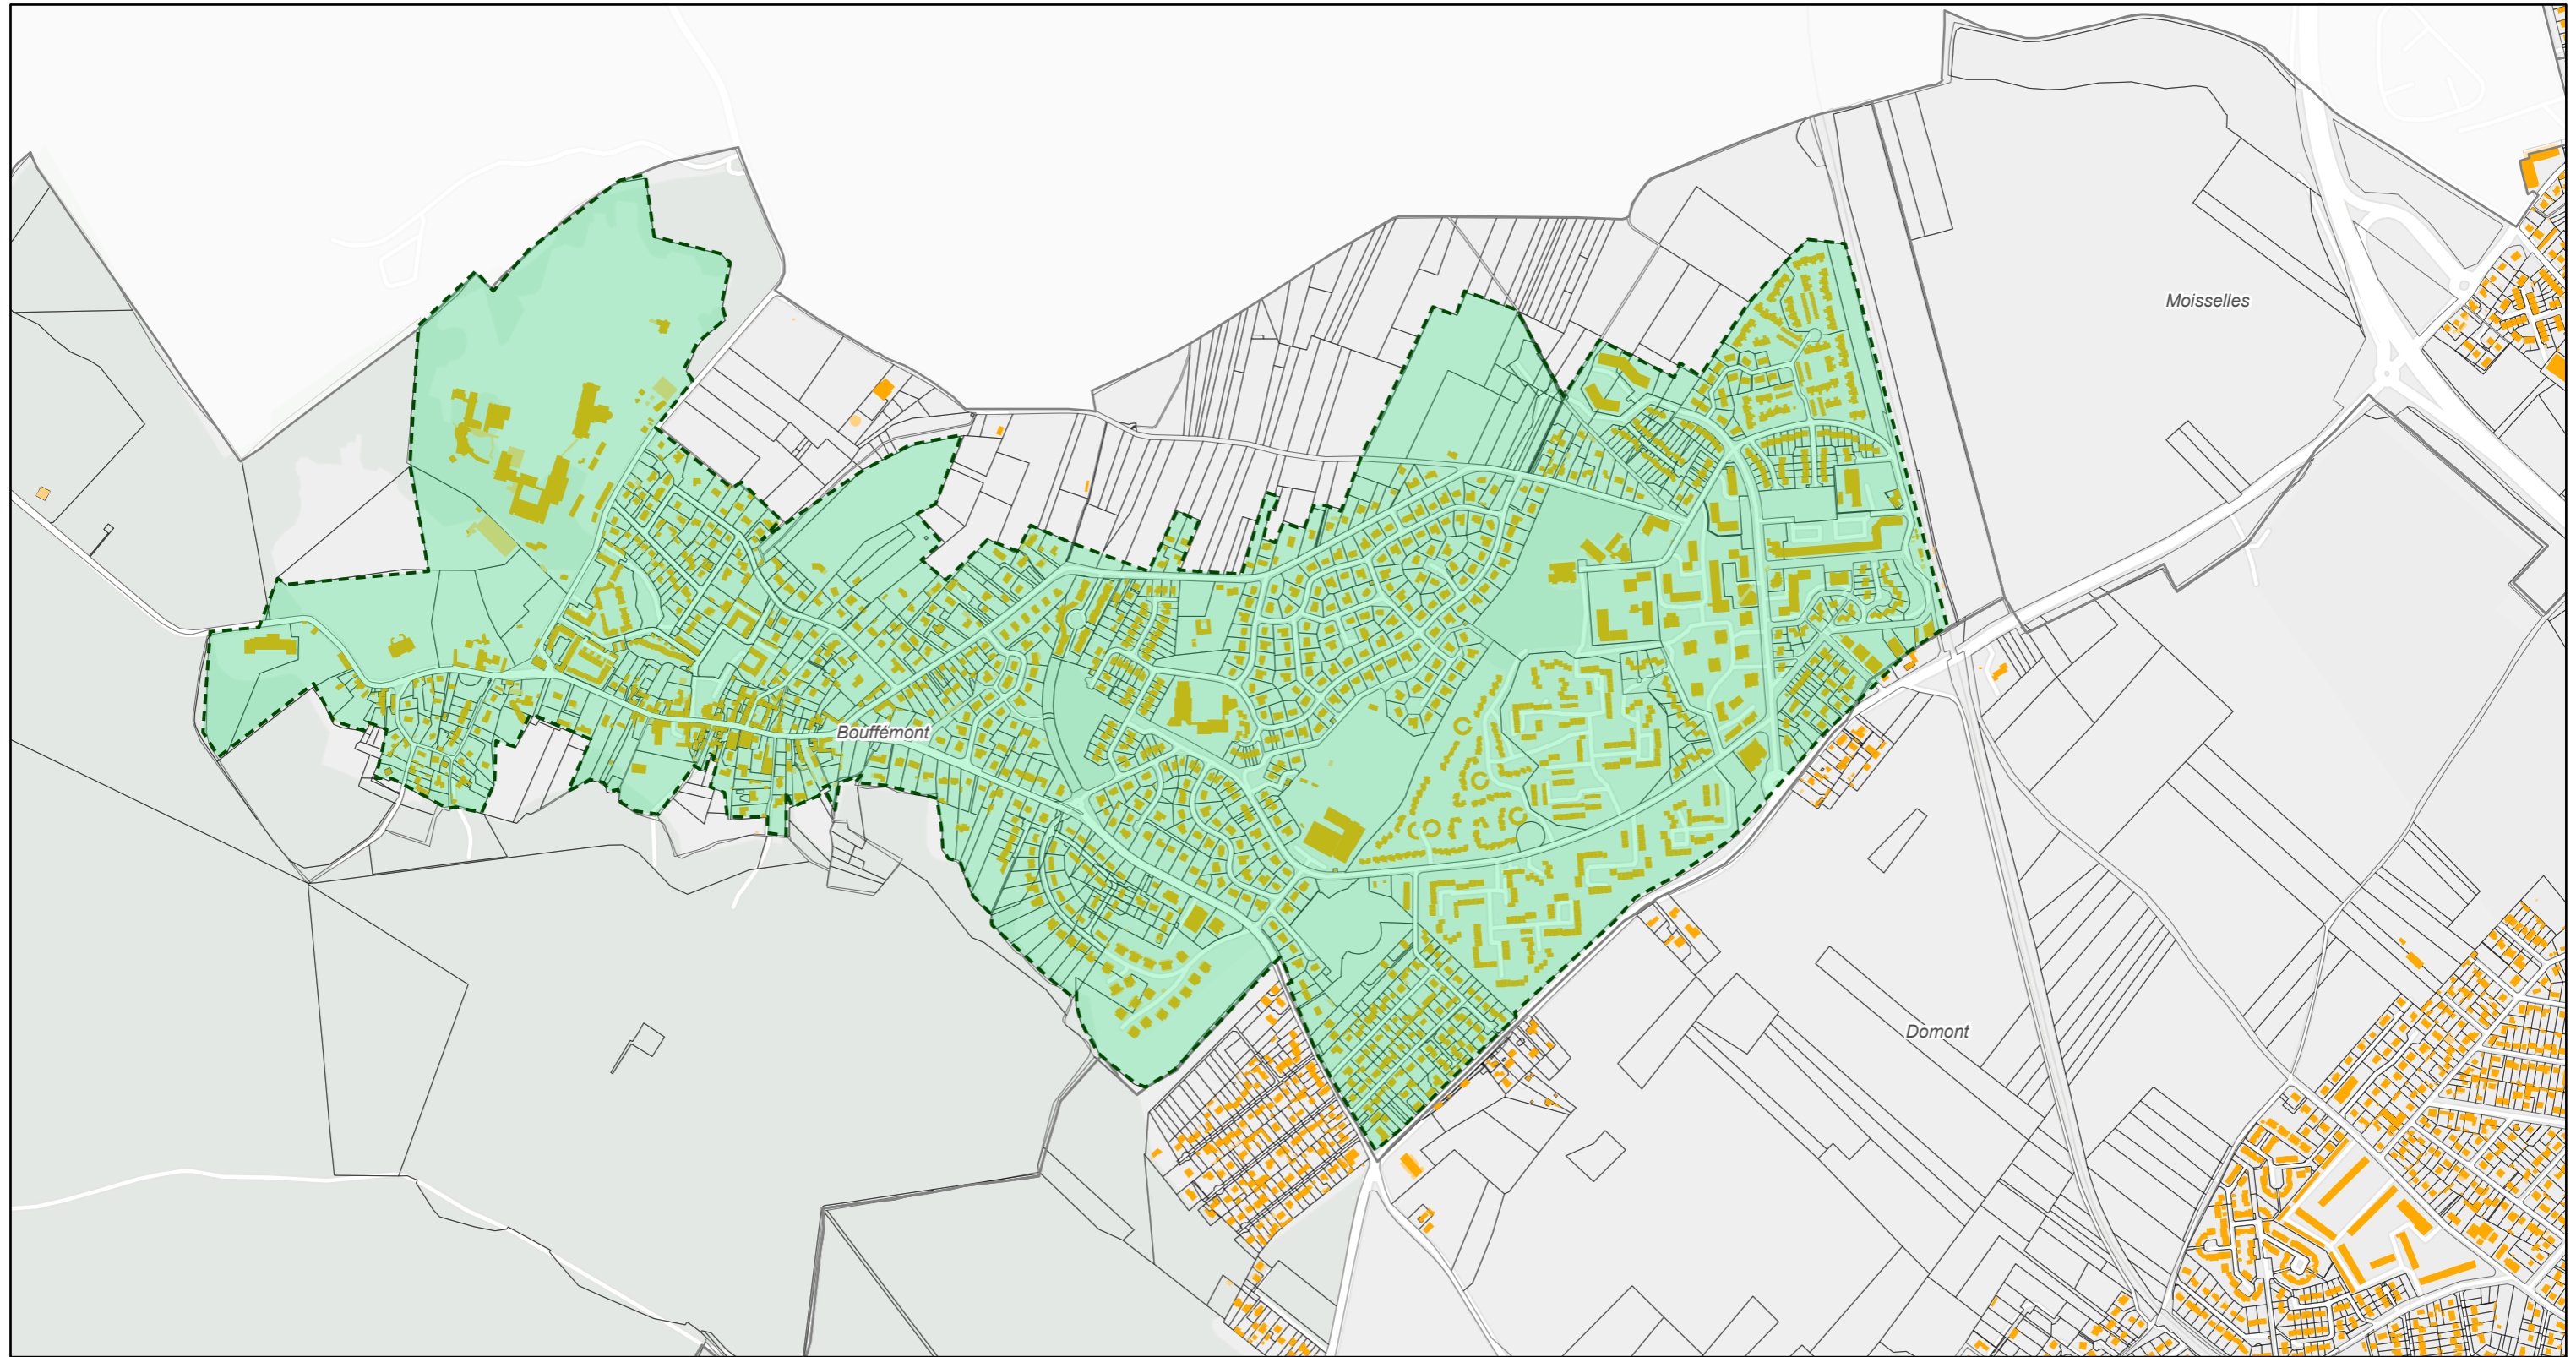

Cartographie ENR - Géothermie profonde

24/11/2023 13:00:05

 ZAENR : Géothermie profonde

1:13,759

Esri Community Maps Contributors, Esri, HERE, Garmin, Foursquare, GeoTechnologies, Inc, METI/NASA, USGS