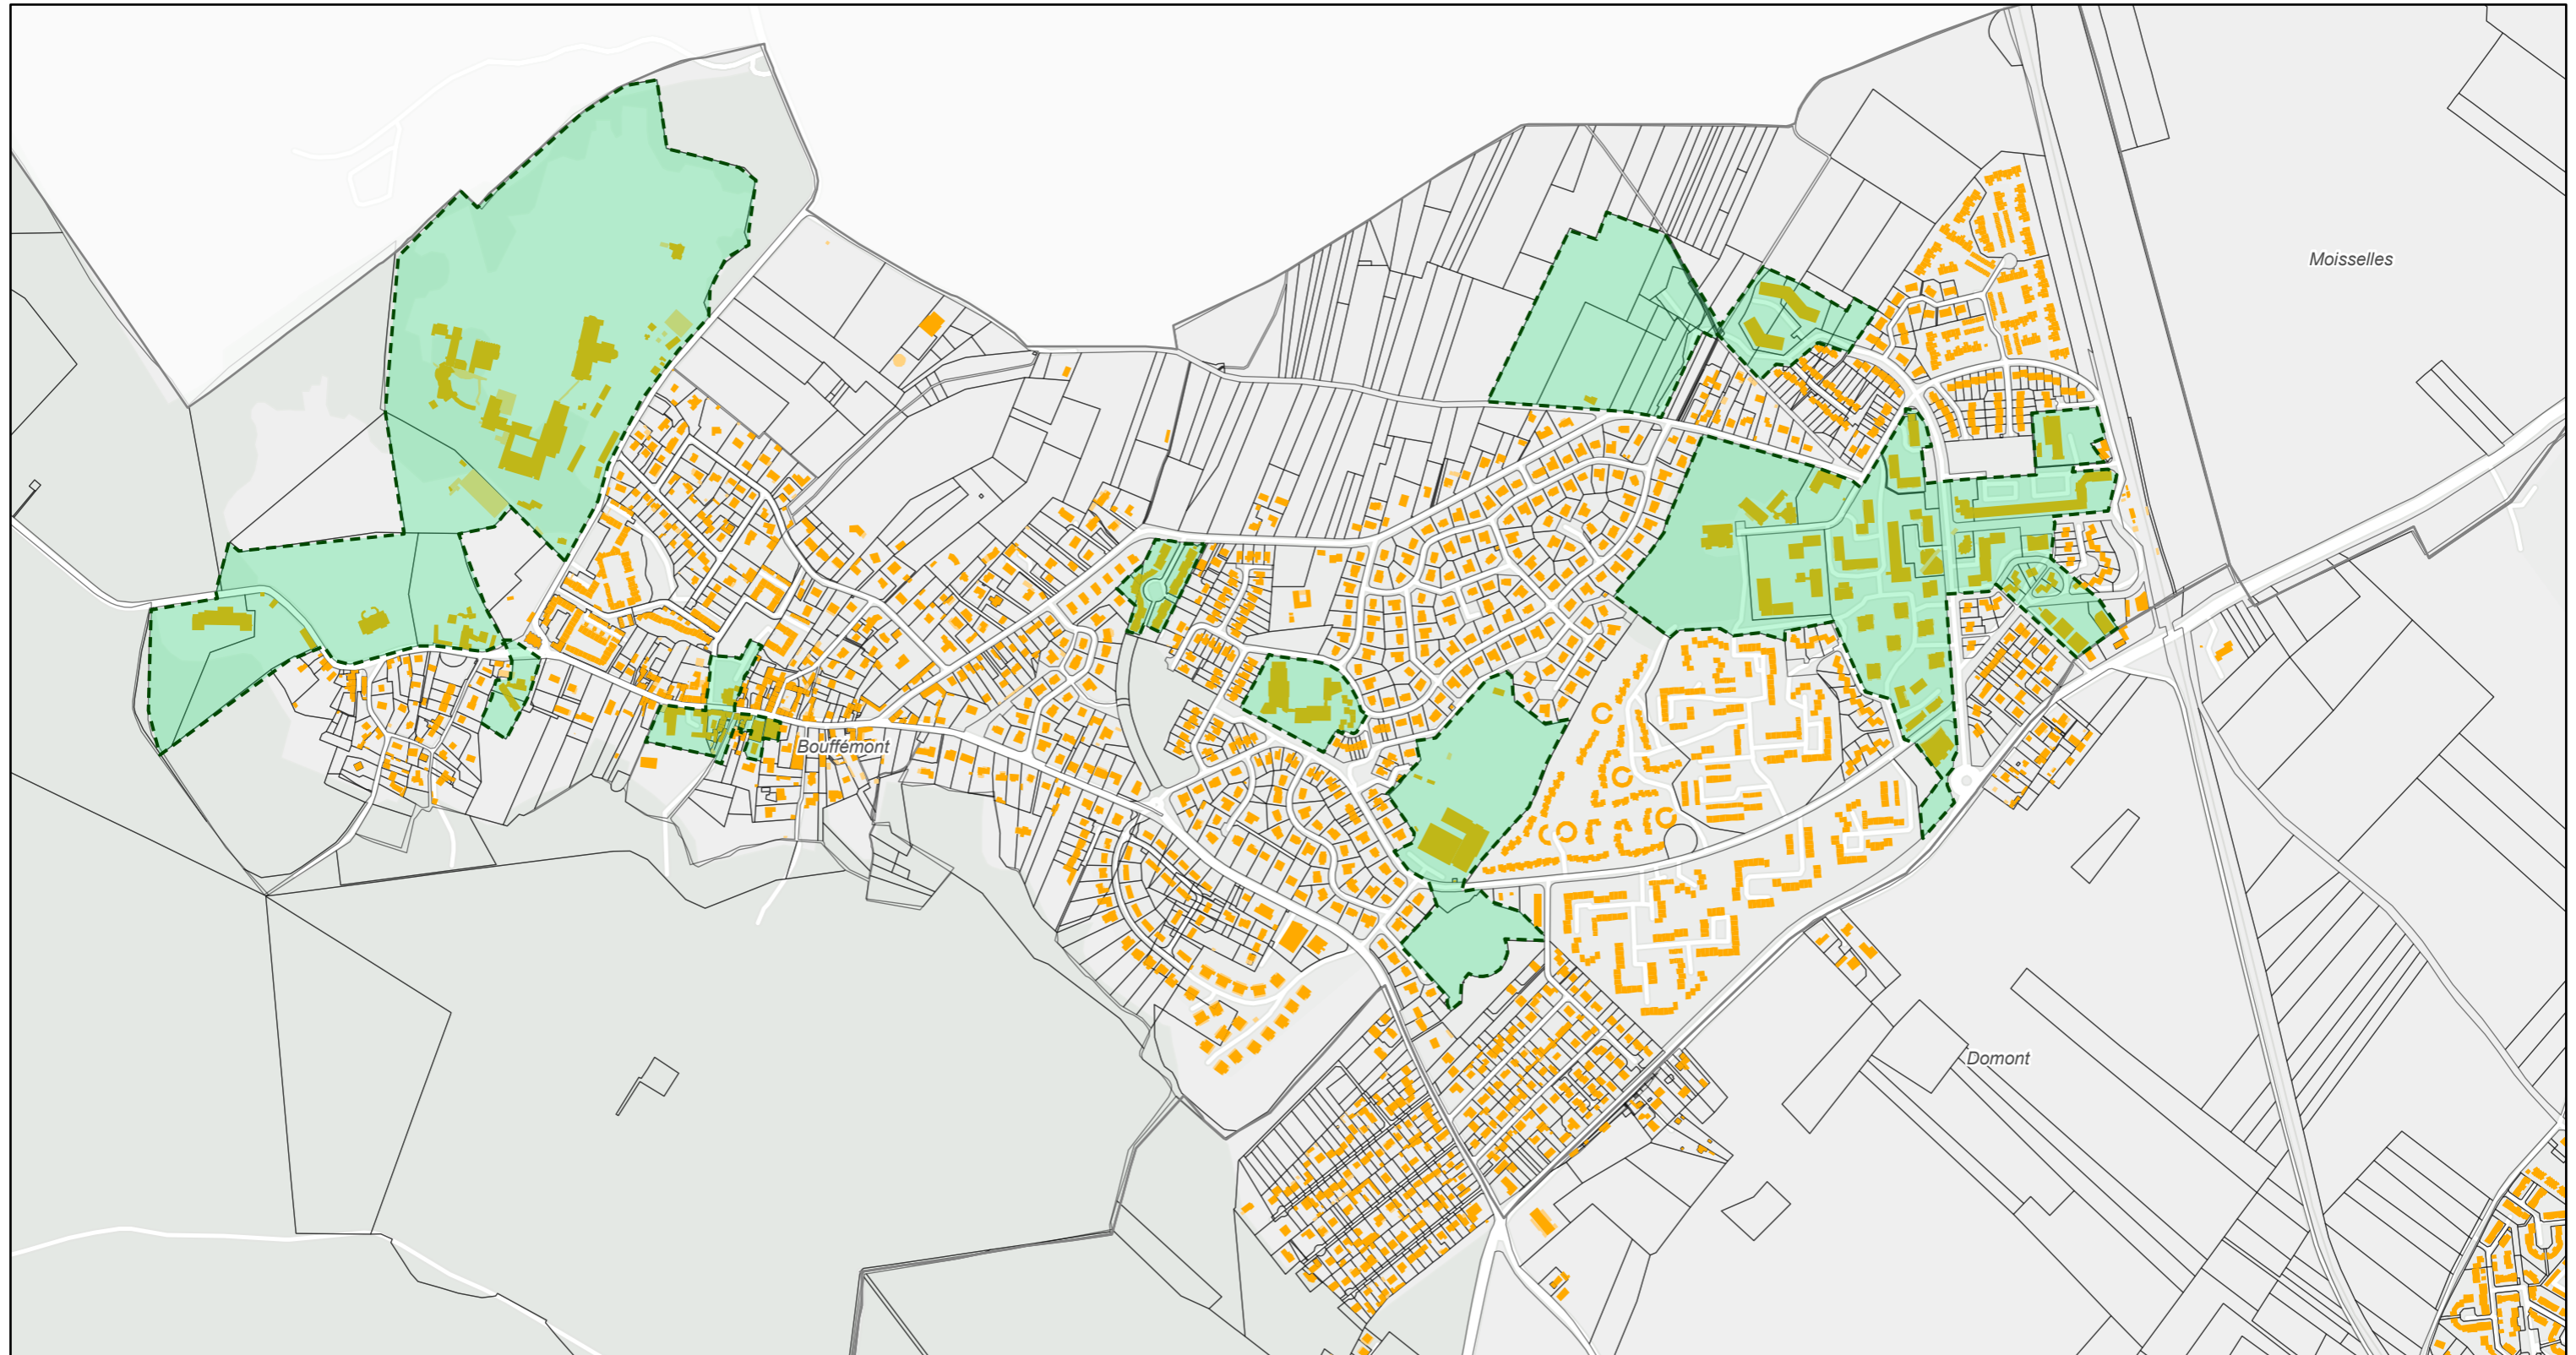

Cartographie ENR - Solaire thermique

24/11/2023 16:42:58

 ZAENR : Solaire Thermique

1:11,888

Esri Community Maps Contributors, Esri, HERE, Garmin, Foursquare, GeoTechnologies, Inc, METI/NASA, USGS